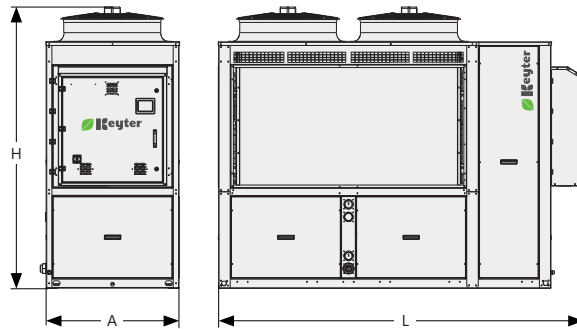

Baureihe 5 H/J