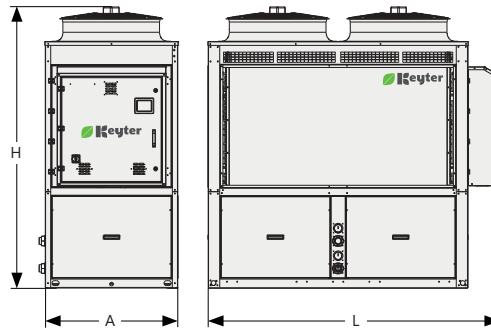

## Abmessungen

Baureihe 2 S/P

Baureihe 5 S/P

Baureihe 61 S/P

Baureihe 62 S/P

Baureihe 63 S/P

Abmessungen (Ausführung S und P)		Baureihe 2	Baureihe 5	Baureihe 61	Baureihe 62	Baureihe 63
L	(mm)	1350	2420	3515	4415	5340
A	(mm)	1100	1100	1100	1100	1100
H	(mm)	2345	2345	2020	2020	2295